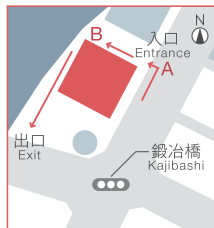

▶▶▶ By Car お車でお越しの場合

ホテルは、鍛冶橋通りと外堀通りの交差点にあるガラス張りの31階建てビル、パシフィックセンチュリープレイス丸の内ビル内に位置します。

Hotel is located in the Pacific Century Place Marunouchi building at the intersection of Kajibashi Dori street and Sotobori Dori street.

A
ホテル車寄せへは消火栓の標識を目印に、手前を左折してください。

To Hotel Entrance, please make a left turn right before the red circle sign as shown in the picture.

B
左手にホテル入口が見えたらスタッフへお声がけください。

Hotel Entrance is on your left.